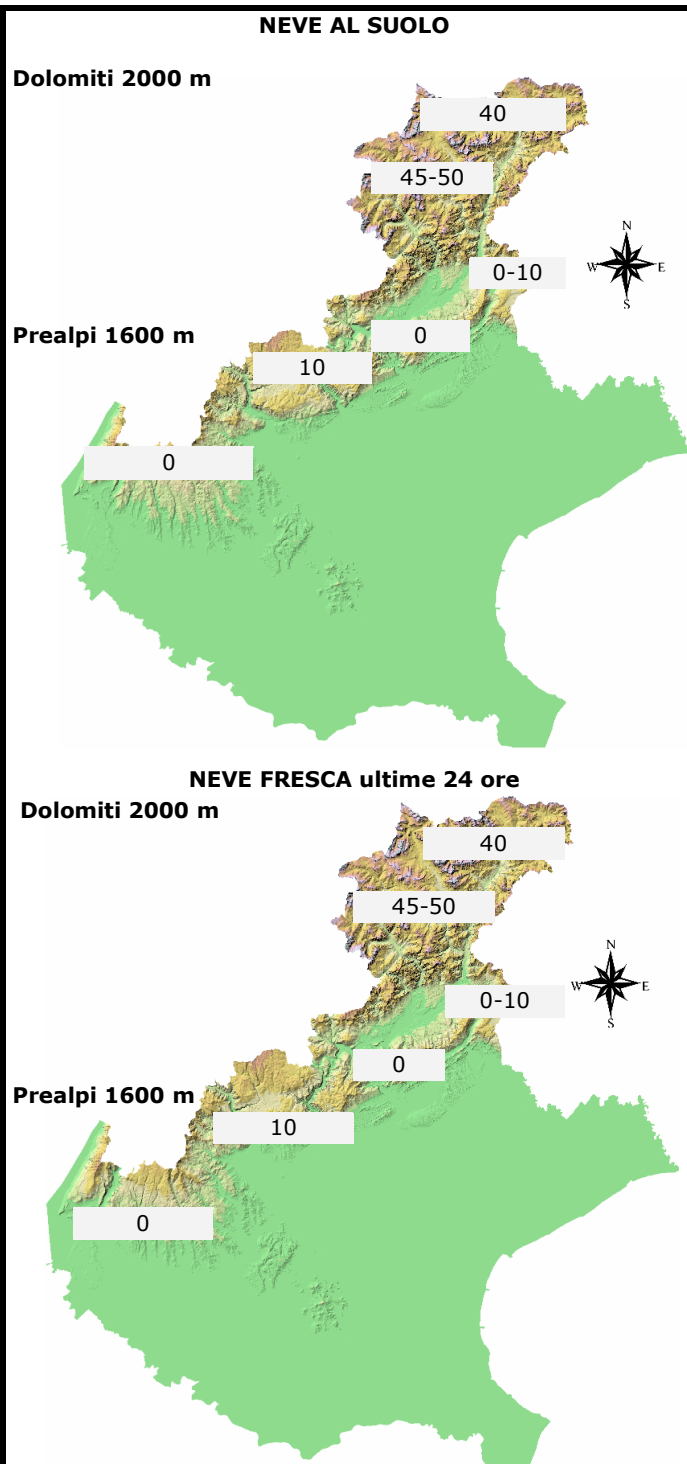

CONDIZIONI DI INNEVAMENTO ALLE ORE: 8.00

ALTEZZA NEVE IN cm (V= dato alterato dal vento, P= pioggia su neve, tr= tracce di neve al suolo)	NEVE AL SUOLO	NEVE FRESCA
	HS	HN (24h)
DOLOMITI SETTENTRIONALI		
Casera Coltrondo, 1960 m - M.Croce	41	41
Monte Piana, 2265 m - Misurina	60	60
Casera Doana, 1899 m - P. Mauria	33	33
Ra Vales, 2615 m - Cortina	51	51
Passo Falzarego, 2117 m	42	42
Sappada, 1220 m	10	10
Padola, 1210 m	2	2
Auronzo, 860 m	3	3
Pieve di Cadore, 880 m	NP	NP
Cortina, 1265 m	2	2
DOLOMITI MERIDIONALI		
Piz Boè, 2908 m	NP	NP
Monti Alti Ornella, 2250 m - Arabba	54	54
Cima Pradazzo, 2200 m - Falcade	48	48
Col dei Baldi, 1900 m Zoldo-Alleghe	45	45
Malga Losch, 1735 m - Frassenè	15	15
Pecol di Zoldo, 1370 m	14	14
Arabba, 1630 m	28	28
Falcade, 1145 m	14	14
Agordo, 605 m	0	0
Frassenè, 1050 m	0	0
PREALPI BELLUNESI		
Casera Palantina, 1505 m - Alpago	9	9
Faverghera, 1605 m - Nevegal	0	0
Pian Cansiglio, 1020 m	0	0
Puos d'Alpago, 385 m	0	0
Melere, 835 m - Trichiana	0	0
Belluno, 390 m	0	0
Trichiana, 350 m	0	0
Feltre, 270 m	0	0
Arsiè, 310 m	0	0
Lamon, 600 m	0	0
Monte Grappa, 1540 m	0	0
PREALPI VICENTINE		
Monte Lissar, 1428 m - Enego	0	0
Malga Larici, 1605 m - Altop. Asiago	8	8
Campomolon, 1735 m - Arsiero	19	19
Passo Campogrosso, 1464 m	NP	NP
Asiago, 990 m	0	0
Recoaro Terme, 440 m	0	0
PREALPI VERONESI		
Monte Tomba, 1620 m	0	0
Monte Baldo, 1751 m	3	3
Boscochiesanuova, 1110 m	0	0
S.Zeno di Montagna, 600 m	0	0

N.B. Le condizioni di innevamento si riferiscono al manto nevoso vergine e non sono correlabili con lo stato e la praticabilità delle piste preparate